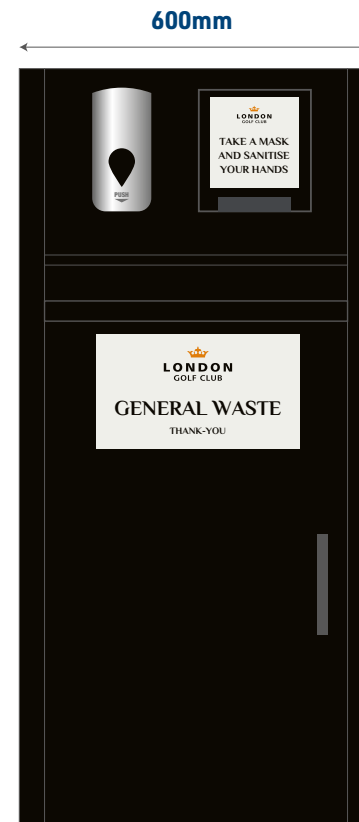

EAGLEPLEX STATION